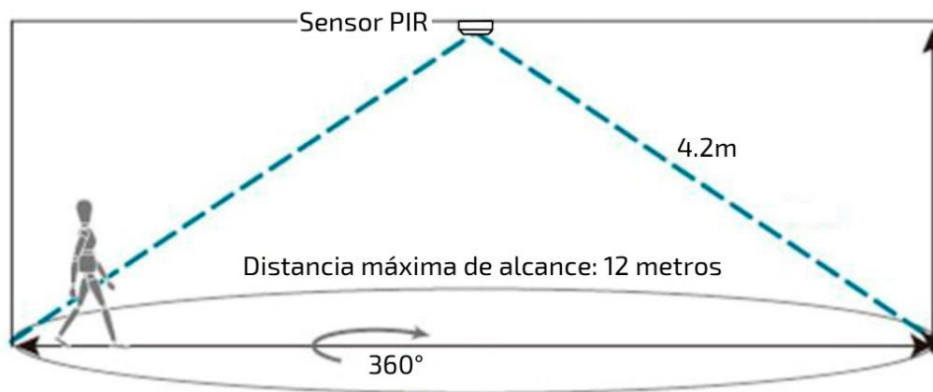

DESCRIPCIÓN DEL PRODUCTO

Tubo LED T8 con detector de movimiento radar. Gracias a su sensor de radar incorporado, el tubo se enciende cuando detecta cualquier movimiento en un ángulo de 180° y una distancia de hasta 8 metros. El tubo se apaga cuando no detecta ningún movimiento en su radio de acción (180° y 12 metros), pasado un tiempo de 30 a 40 segundos aproximadamente.

El sensor radar ofrece una gran precisión, alcance y puede ser utilizado dentro de luminarias cerradas.