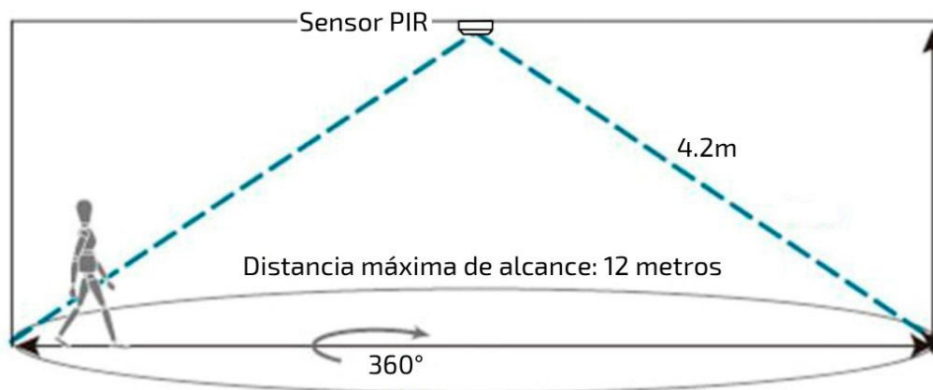

DESCRIPCIÓN DEL PRODUCTO

Tubo LED T8 con detector de movimiento radar. Gracias a su sensor de radar incorporado, el tubo se enciende cuando detecta cualquier movimiento en un ángulo de 180° y una distancia de hasta 8 metros. El tubo se apaga cuando no detecta ningún movimiento en su radio de acción (180° y 12 metros), pasado un tiempo de 30 a 40 segundos aproximadamente.

El sensor radar ofrece una gran precisión, alcance y puede ser utilizado dentro de luminarias cerradas.