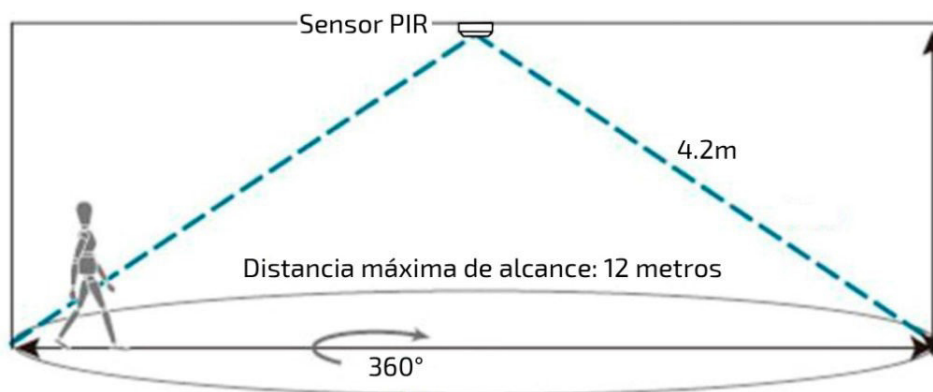

angeLED

TUBOSLED

Tubo LED T8 1500mm Detector Infrarrojos il. Seguridad 24W

Parámetros Técnicos

Potencia	24 W
Alimentación	85-265 V
Frecuencia	50-60 Hz
Luminosidad	2400 lm
Haz de luz	160°
Protección	IP44
CRI	80
Chip LED	SMD 3014
Vida Útil	30.000 Horas
Dimensiones	Ø26x1500 mm
Tª Ambiente Trabajo	-20°C ~ +45°
Tª de Color	6000-6500K
Color de Luz	Blanco Frío
Certificados	CE & RoHS

DESCRIPCIÓN DEL PRODUCTO

Tubo LED T8 con detector de presencia que capta las emisiones invisibles infrarrojas procedentes de personas y otras fuentes de calor sin emitir ningún tipo de radiación, activándose cuando una fuente de calor se mueve delante del interruptor y reduciendo su luminosidad a un 20% aproximadamente una vez que deja de captar la fuente de calor, transcurridos de 30 a 40 segundos aproximadamente.