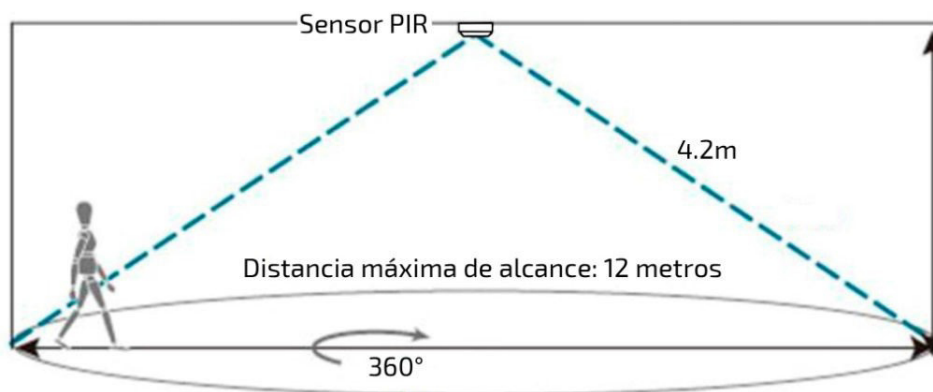

angeLED

TUBOS LED

Tubo LED T8 1200mm Detector Infrarrojos Total 18W

Parámetros Técnicos

Potencia	18 W
Alimentación	85-265 V
Frecuencia	50-60 Hz
Luminosidad	1800 lm
Haz de luz	160°
Protección	IP44
CRI	80
Chip LED	SMD 3014
Vida Útil	30.000 Horas
Dimensiones	Ø26x1200 mm
Tª Ambiente Trabajo	-20°C ~ +45°
Tª de Color	6000-6500K
Color de Luz	Blanco Frío
Certificados	CE & RoHS

DESCRIPCIÓN DEL PRODUCTO

Tubo LED T8 con detector de presencia que capta las emisiones invisibles infrarrojas procedentes de personas y otras fuentes de calor sin emitir ningún tipo de radiación, activándose cuando una fuente de calor se mueve delante del interruptor y reduciendo su luminosidad a un 20% aproximadamente una vez que deja de captar la fuente de calor, transcurridos de 30 a 40 segundos aproximadamente.