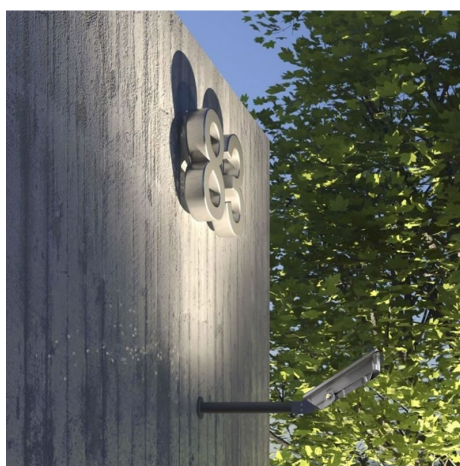

## Proyector Led SLIM, Exterior 10W

### DESCRIPCIÓN DEL PRODUCTO

Foco proyector Led orientable para exterior serie Slim de altas prestaciones y gran resistencia (IP66). Máxima eficiencia energética y gran potencia de luminosidad.

Carcasa de aluminio de inyección con radiador que garantiza una eficiente disipación del calor