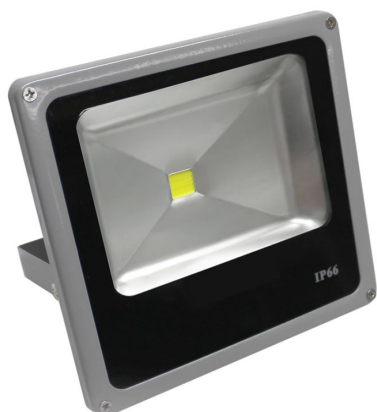

## Proyector Led SLIM, Exterior 10W

### DESCRIPCIÓN DEL PRODUCTO

Foco proyector Led orientable para exterior serie Slim de altas prestaciones y gran resistencia (IP66). Máxima eficiencia energética y gran potencia de luminosidad.

Carcasa de aluminio de inyección con radiador que garantiza una eficiente disipación del calor