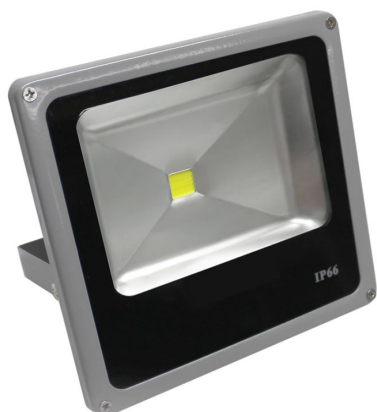

## Proyector Led SLIM, Exterior 20W

### DESCRIPCIÓN DEL PRODUCTO

Foco proyector Led orientable para exterior serie Slim de altas prestaciones y gran resistencia (IP66). Máxima eficiencia energética y gran potencia de luminosidad.

Carcasa de aluminio de inyección con radiador que garantiza una eficiente disipación del calor