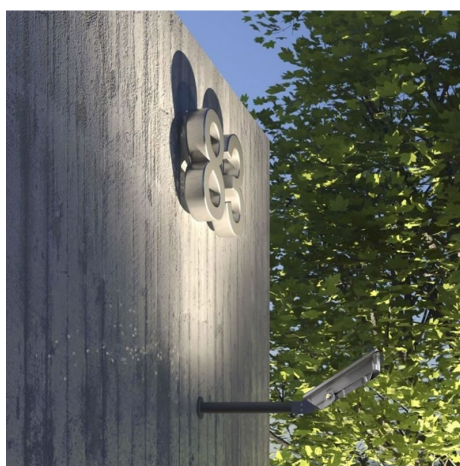

## Proyector Led SLIM, Exterior 20W

### DESCRIPCIÓN DEL PRODUCTO

Foco proyector Led orientable para exterior serie Slim de altas prestaciones y gran resistencia (IP66). Máxima eficiencia energética y gran potencia de luminosidad.

Carcasa de aluminio de inyección con radiador que garantiza una eficiente disipación del calor