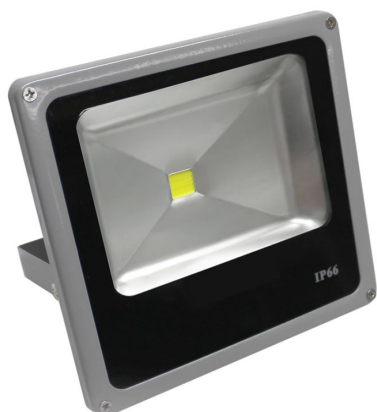

Proyector Led SLIM, Exterior 30W

DESCRIPCIÓN DEL PRODUCTO

Foco proyector Led orientable para exterior serie Slim de altas prestaciones y gran resistencia (IP66). Máxima eficiencia energética y gran potencia de luminosidad.

Carcasa de aluminio de inyección con radiador que garantiza una eficiente disipación del calor

P 1

| Parámetros Técnicos | |
|---------------------|------------------|
| Potencia | 30 W |
| Alimentación | 220-240V AC |
| Frecuencia | 50-60 Hz |
| Luminosidad | 2700 lm |
| Haz de luz | 120° |
| Regulable | No |
| CRI | 80 |
| Fuente Lumínica | COB |
| Vida Útil | 30.000 Horas |
| Material | Aluminio/Cristal |
| Certificados | CE & RoHS |
| Garantía | 2 Años |