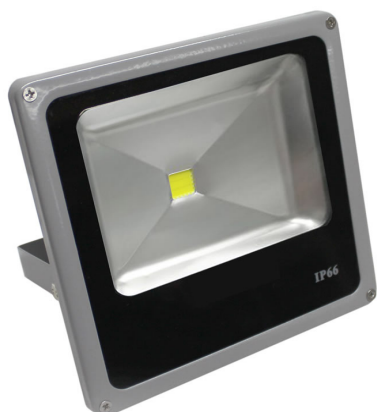

Proyector Led SLIM, Exterior 50W

DESCRIPCIÓN DEL PRODUCTO

Foco proyector Led orientable para exterior serie Slim de altas prestaciones y gran resistencia (IP66). Máxima eficiencia energética y gran potencia de luminosidad.

Carcasa de aluminio de inyección con radiador que garantiza una eficiente disipación del calor

P 1

Parámetros Técnicos	
Potencia	50 W
Alimentación	220-240V AC
Frecuencia	50-60 Hz
Luminosidad	4500 lm
Haz de luz	120°
Regulable	No
CRI	80
Fuente Lumínica	COB
Vida Útil	30.000 Horas
Material	Aluminio/Cristal
Certificados	CE & RoHS
Garantía	2 Años