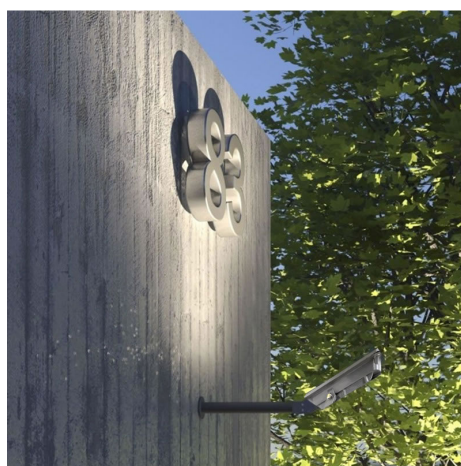

## Proyector Led SLIM, Exterior 70W

### DESCRIPCIÓN DEL PRODUCTO

Foco proyector Led orientable para exterior serie Slim de altas prestaciones y gran resistencia (IP66). Máxima eficiencia energética y gran potencia de luminosidad.

Carcasa de aluminio de inyección con radiador que garantiza una eficiente disipación del calor