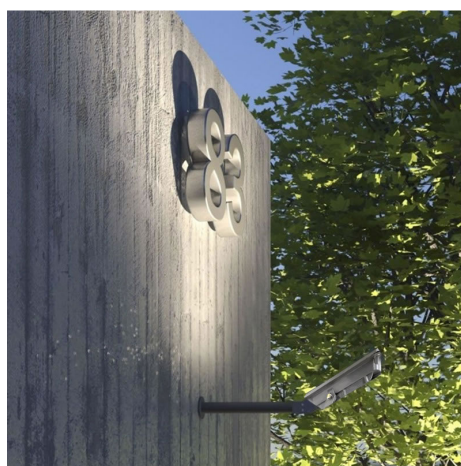

## Proyector Led SLIM, Exterior 100W

### DESCRIPCIÓN DEL PRODUCTO

Foco proyector Led orientable para exterior serie Slim de altas prestaciones y gran resistencia (IP66). Máxima eficiencia energética y gran potencia de luminosidad.

Carcasa de aluminio de inyección con radiador que garantiza una eficiente disipación del calor